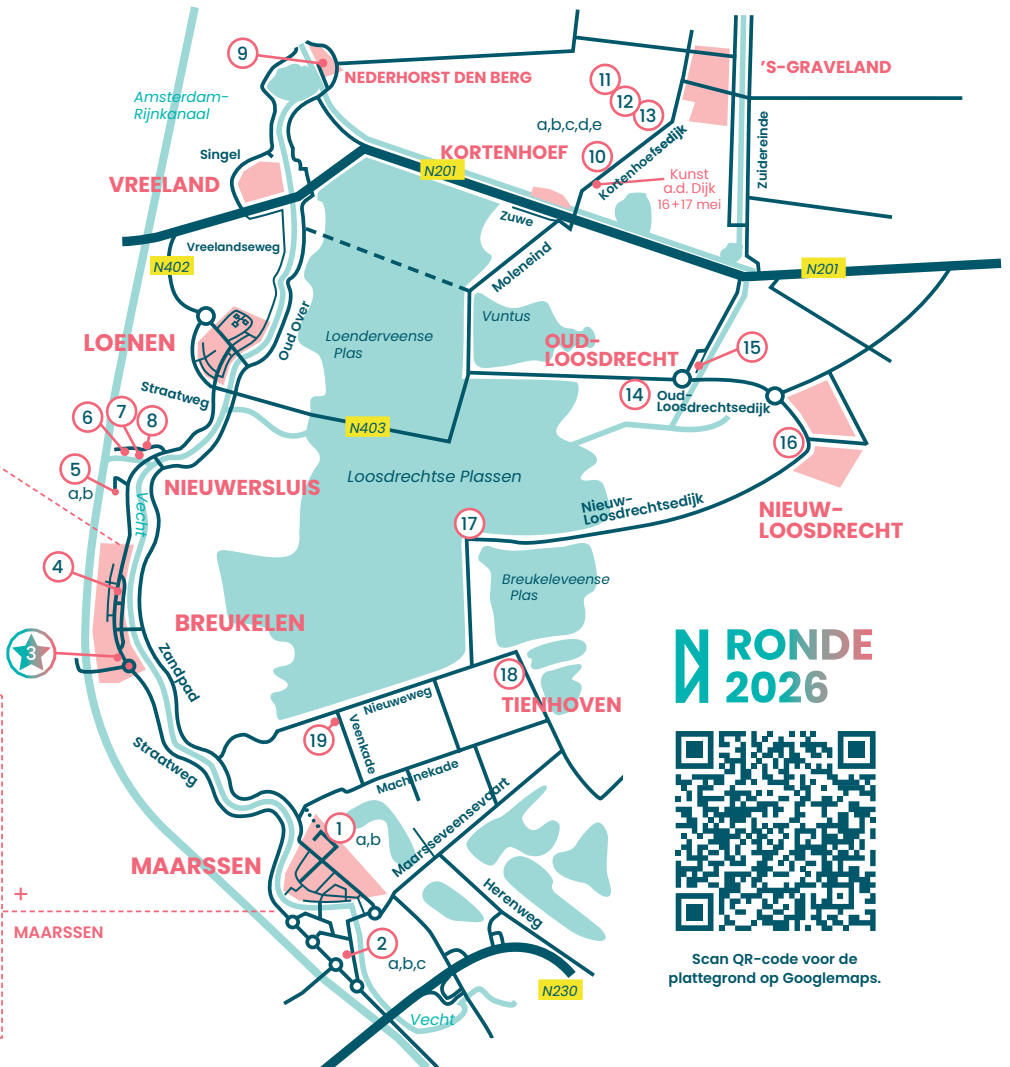

KUNSTRONDE **PLATTEGROND** 14 t/m 17 mei 2026 11.00-17.30 uur

1^a MARLOES MOLENAAR

Zogweteringlaan 3
3601 JJ Maarssen

1^b GERRIT PEELE

Zogweteringlaan 3
3601 JJ Maarssen

2^a HANSJE AELVOET

De Deel
Binnenweg 29
3604 AB Maarssen

Nieuw-Loosdrechtsedijk 300
1231 LJ Loosdrecht

18 HARMONY VAN BARNEVELD

Laan van Nifterlake 97
3612 BP Tienhoven

19 INT SCHUSSLER

Veenkade 5
3601 CH Maarssen

OVERZICHTSEXPOSITIE

Pauluskerk
Straatweg 37
3621 BG Breukelen
Donderdag om 11.30^u open
Vrijdag om 11.00^u open
Zaterdag om 11.00^u open
Zondag om 11.30^u open

**RONDE
2026**

Scan QR-code voor de
plattegrond op Googlemaps.