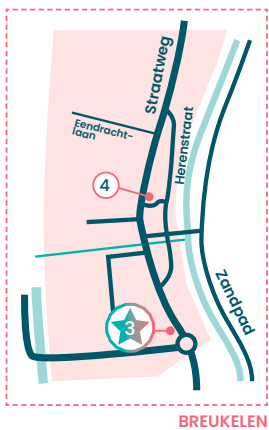

Nieuw-Loosdrechtsedijk 300
1231 LJ Loosdrecht

18 HARMONY VAN BARNEVELD

Laan van Nifterlake 97
3612 BP Tienhoven

19 INT SCHUSSLER

Veenkade 5
3601 CH Maarssen

OVERZICHTSEXPOSITIE

Pauluskerk
Straatweg 37
3621 BG Breukelen
Donderdag om 11.30^u open
Vrijdag om 11.00^u open
Zaterdag om 11.00^u open
Zondag om 11.30^u open

**RONDE
2026**

Scan QR-code voor de
plattegrond op Googlemaps.