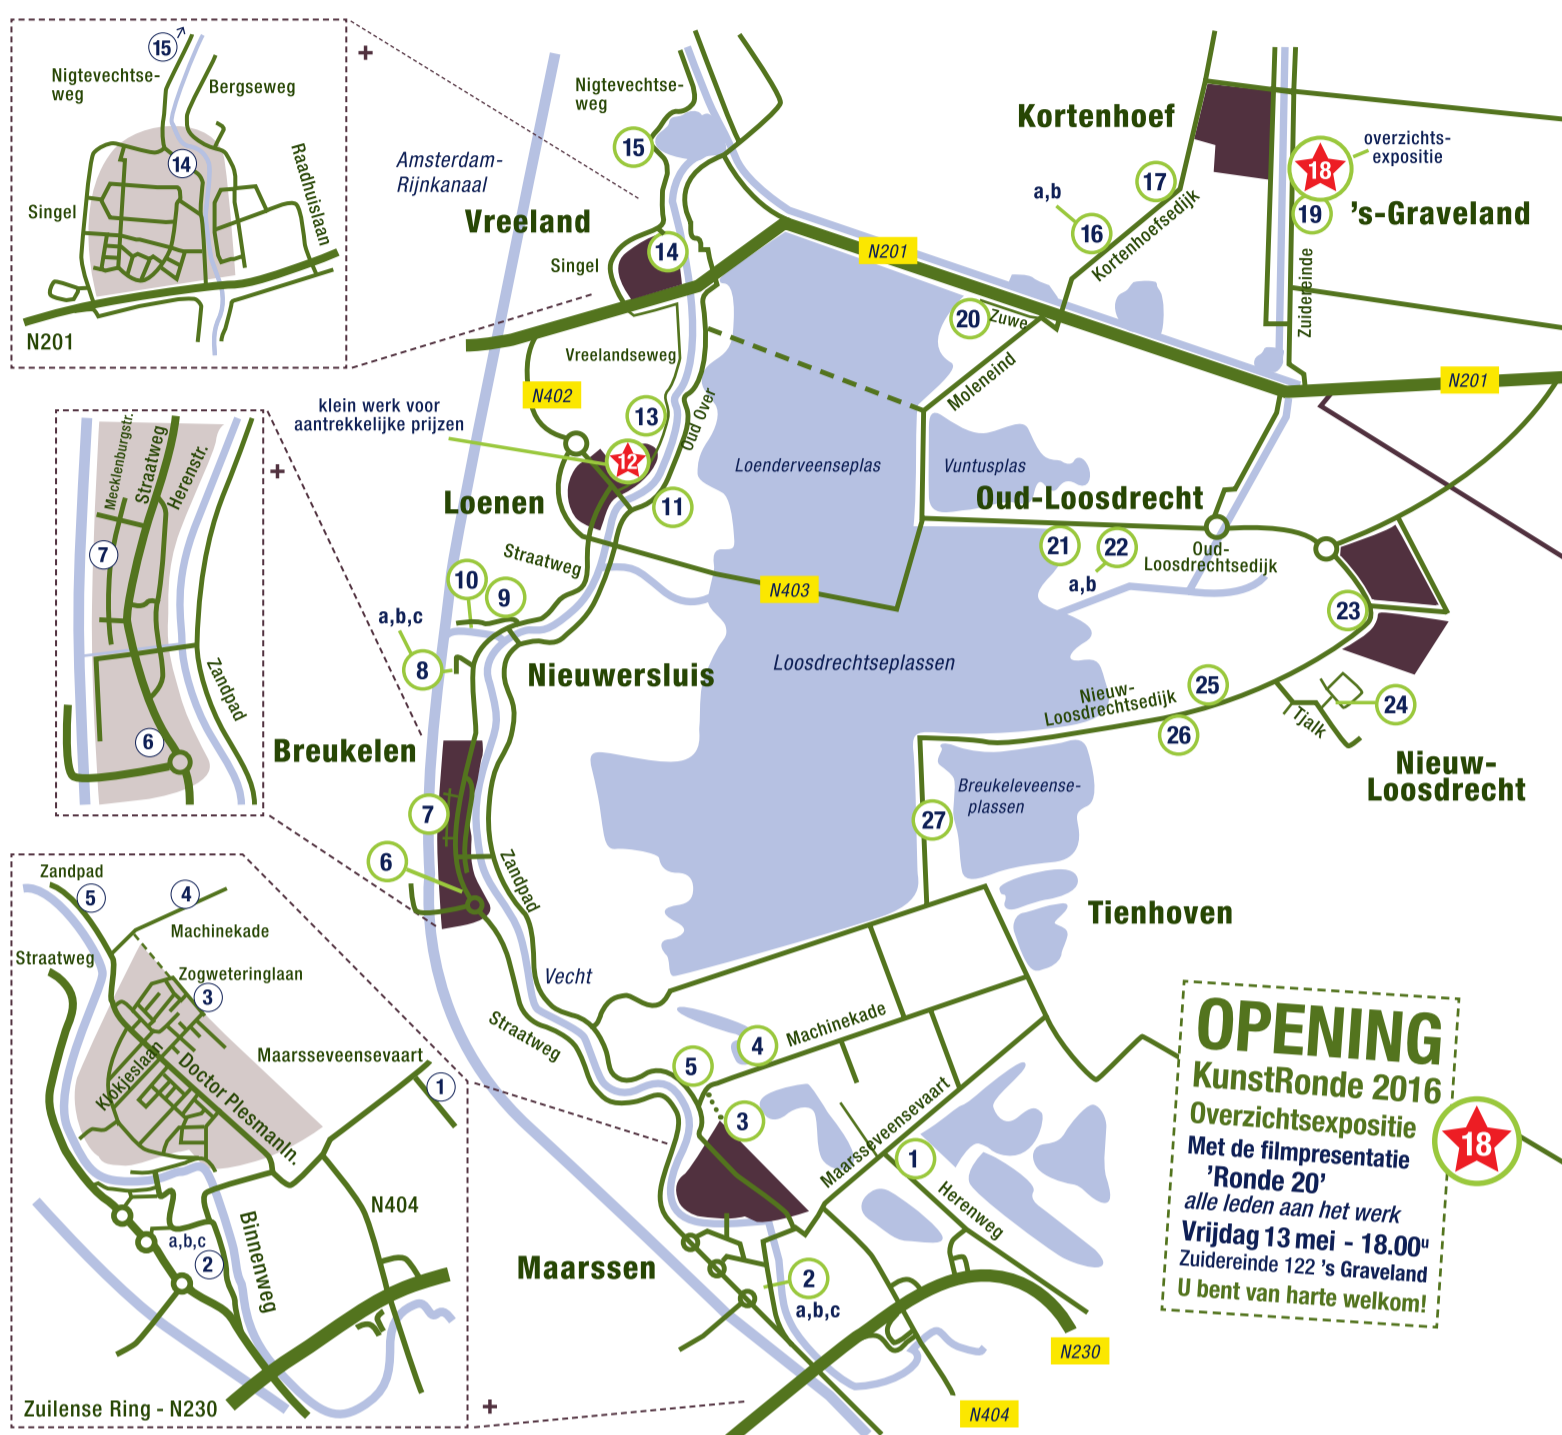

# Kunst Ronde.nl

VECHT & PLASSEN

**OPENING**  
KunstRonde 2016  
Overzichtsexpositie  
Met de filmpresentatie  
'Ronde 20'  
alle leden aan het werk  
Vrijdag 13 mei - 18.00u  
Zuidereinde 122 's Graveland  
U bent van harte welkom!